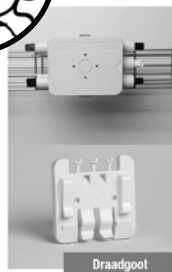

EXTRA KLEURPLATEN NODIG? GA NAAR WWW.HENKENFRED.NL

Wand/plafond

Draadgoot

Kabelgoot

100% STEKERBAAR INSTALLEREN

MET DE UITBREIDING VAN HET WINSTALLEREN®-ASSORTIMENT MAAKT ATTEMA JOUW WERK EENVOUDIGER EN SNELLER. WANT NAAST DE 100% STEKERBARE GROEPENKAST, HOLLEWANDDOZEN EN STEKERBARE CENTRAALDOZEN, KUN JE VOORTAAN OOK KIEZEN VOOR 100% STEKERBARE KABELDOZEN VOORZIEN VAN WAGO WINSTA RD CONNECTOREN. IDEAAL VOOR TIJDELIJKE HUISVESTING EN RENOVATIE/ TRANSFORMATIE VAN KANTOORGEBOUWEN. 100% STEKERBARE KABELDOZEN WORDEN TOEGEPAST ALS EEN RUIMTE GEEN CENTRAAL LICHTPUNT HEEFT OF EEN CENTRAALDOOS NIET WENSELIJK IS. GECOMBINEERD MET EEN VAN DE VERSCHILLENDE MONTAGEPLATEN MONTEER JE DE AK2-RD EENVOUDIG OP WAND, PLAFOND, KABEL- OF DRAADGOOT.

SCREWMAGNET

DE GADGET VAN HET JAAR. DE SCREWMAGNET HEEFT NAMELIJK DE PROMOTIONAL GIFT AWARD 2018 GEWONNEN. EEN UITVINDING VAN DE OPRICHTERS VAN QBLADES. TIJDENS HET WERK IN DE BOUW WAS HET GEBRUIK VAN EEN MAGNEET SUPERHANDIG. DIT HEBBEN ZIJ VERDER UITGEWERKT MET ALS RESULTAAT DE "SCREWMAGNET". EEN SUPERSTERKE MAGNEET DIE JE KAN CLIPPEN AAN JE BROEKZAK, RIEM OF IEDERE ANDERE GEWENSTE PLEK. DE SCHROEFMAGNEET IS UITGERUST MET EEN FERRIETMAGNEET. DEZE SUPERSTERKE MAGNEET HEEFT EEN DRAAGKRACHT VAN MAAR LIEFST 11 KG. SCHROEVENDRAAIERS, BITJES EN ZELFS EEN HAMER BLIJFT VASTZITTEN AAN DEZE MAGNEET. DE SCREWMAGNET IS LEVERBAAR IN VERSCHILLENDE KLEUREN.